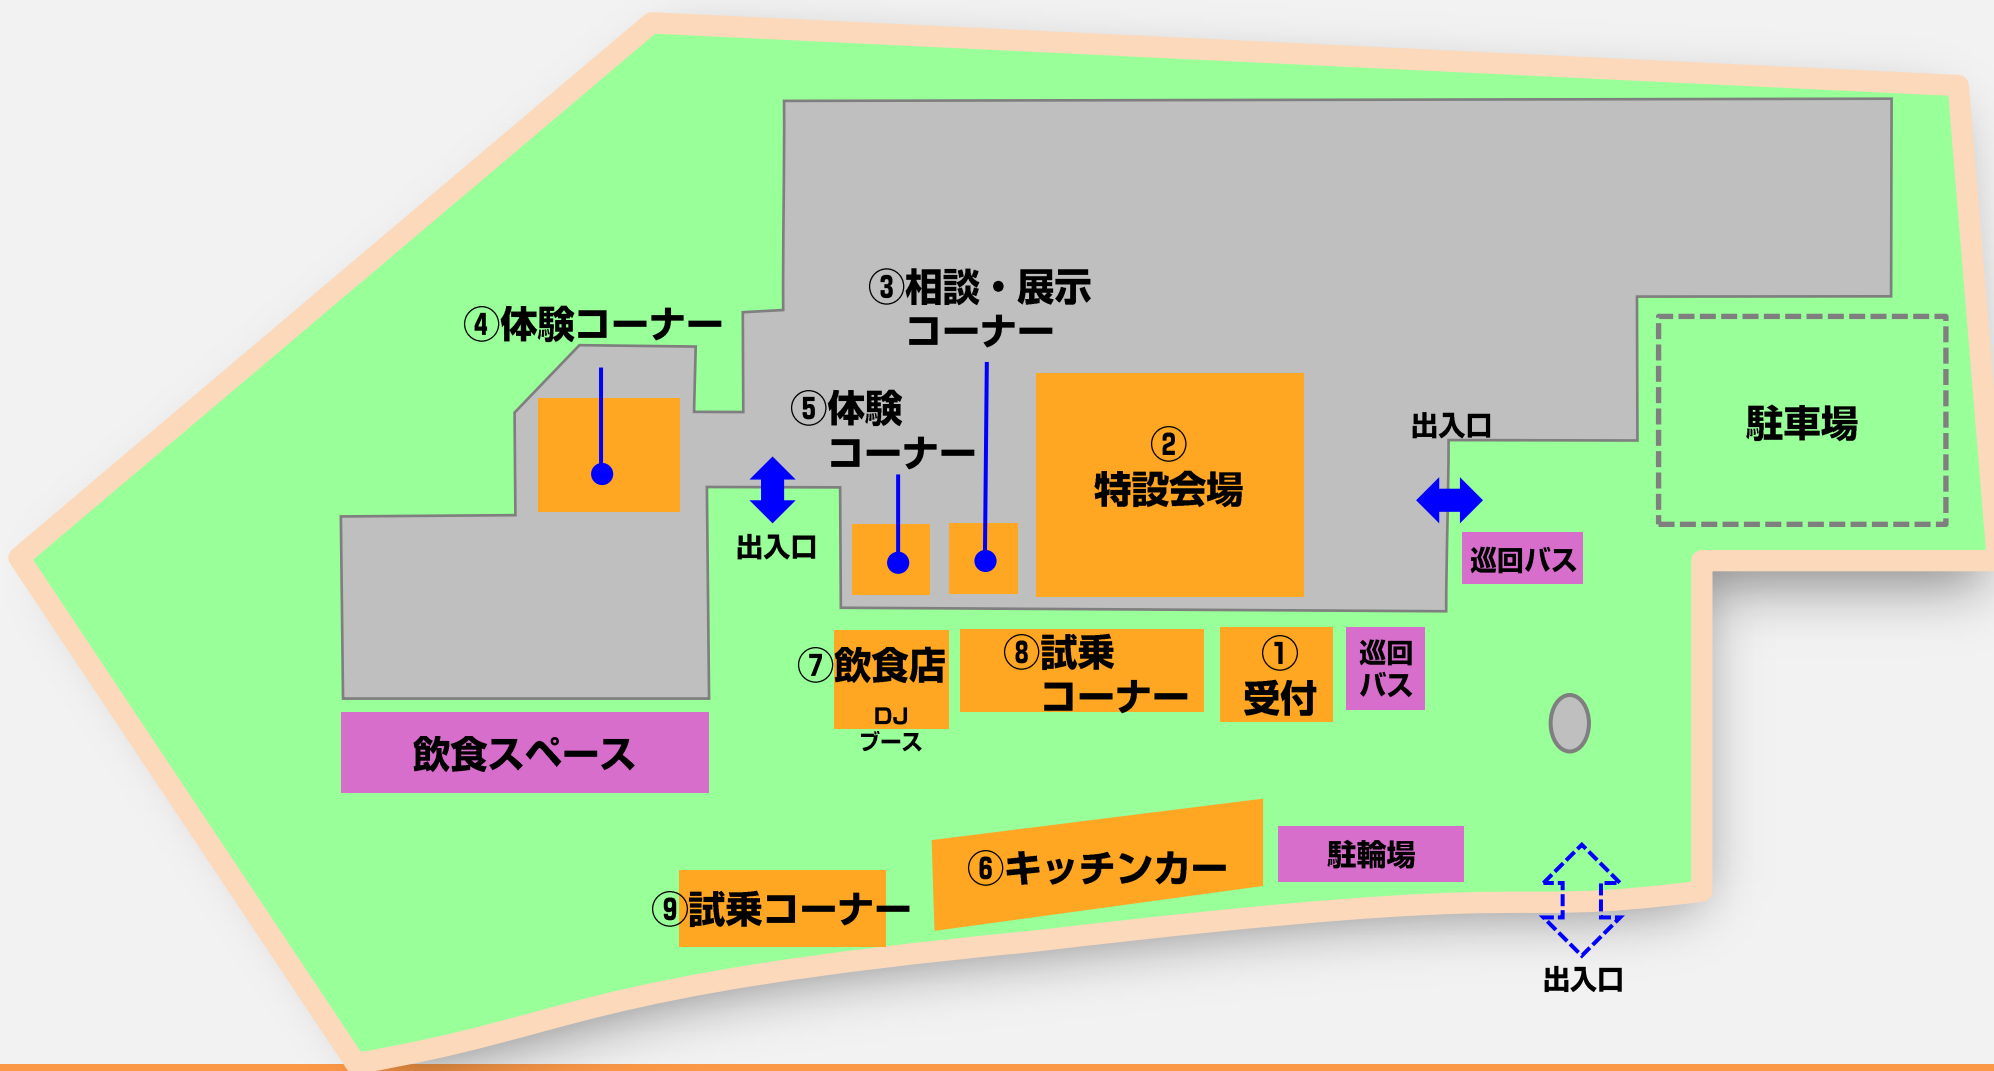

# 病院祭

# 会場マップ

社会医療法人 清風会  
廿日市記念病院

## ③相談・展示コーナー

介護相談

スーパーボールすくい

技能実習生衣装展示

脳ドック展示・相談